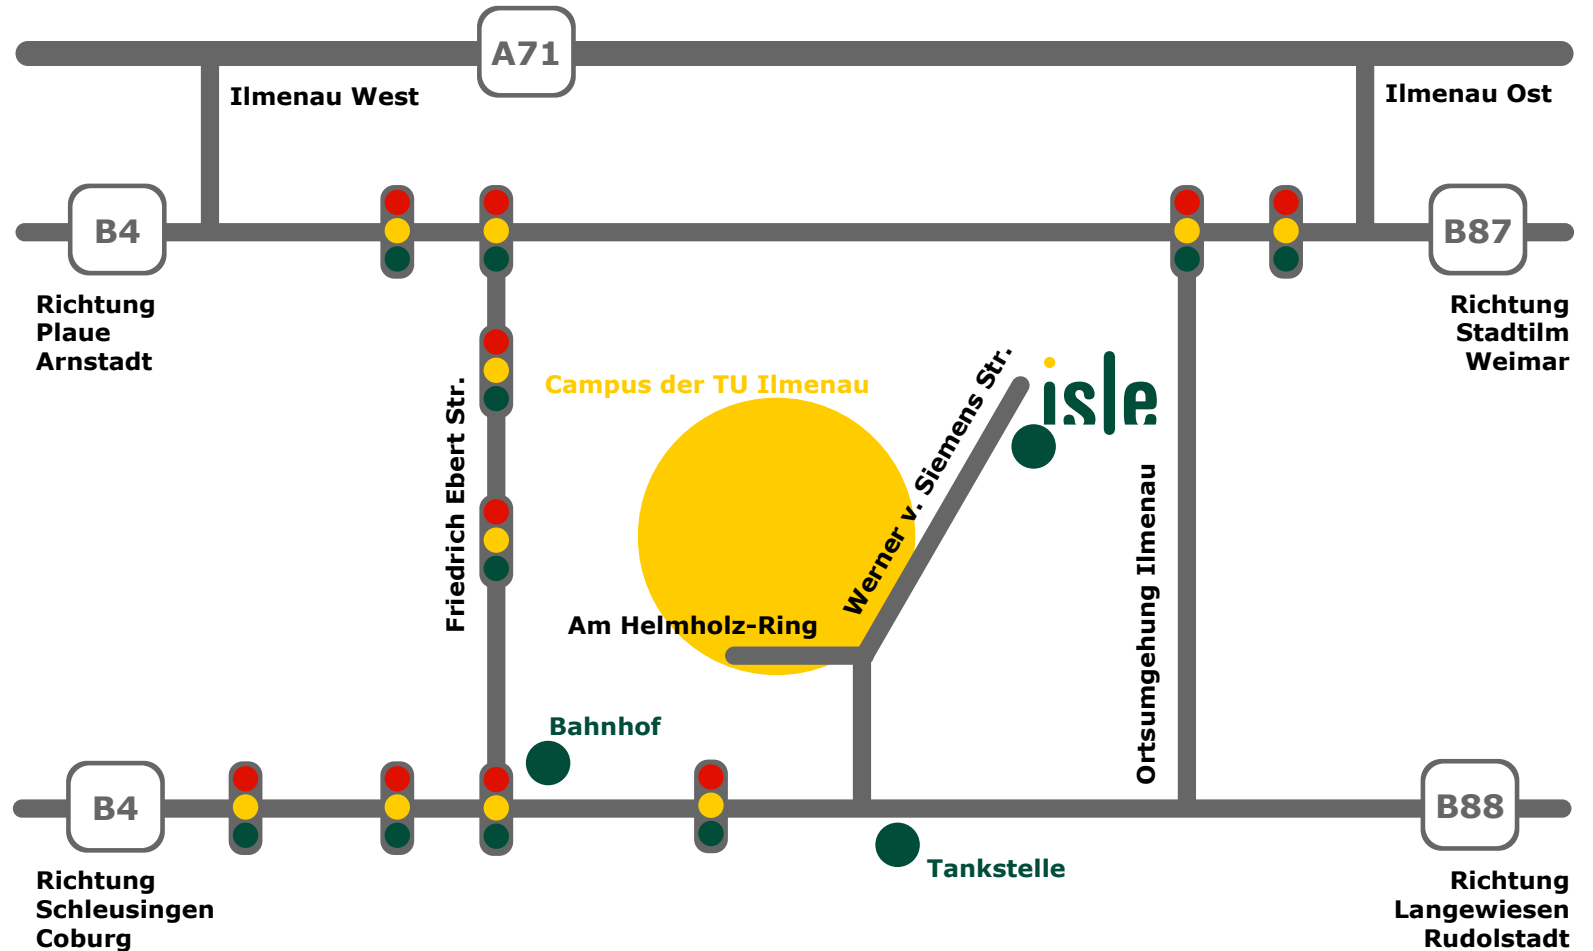

Werner-von-Siemens-Str. 16
98693 Ilmenau

fon: +49 3677 46 13-0
fax: +49 3677 46 13-90

web: www.isle-ilmenau.de
email: info@isle-ilmenau.de

Anfahrt von der A71

- Abfahrt Ilmenau Ost, Ausschilderung UNI folgen
- an der zweiten Ampel links abbiegen (Umgehungsstraße)
- von dort nach rechts Richtung Ilmenau
- an der ELF-Tankstelle rechts abbiegen, Richtung Campus TU Ilmenau
- am Ende der Straße wieder rechts abbiegen und der ansteigenden Straße folgen
- Straße bis zur Werner-von-Siemens-Straße folgen – isle finden Sie auf der rechten Seite

Anfahrt aus allen anderen Richtungen

- der Ausschilderung Technische Universität folgen
- hinter dem beschränkten Bahnübergang der Langwiesener Straße bis zur ELF-Tankstelle (befindet sich auf der rechten Seite) folgen
- direkt vor der ELF-Tankstelle links abbiegen
- am Ende der Straße wieder rechts abbiegen und der ansteigenden Straße folgen
- Straße bis zur Werner-von-Siemens-Straße folgen – isle finden Sie auf der rechten Seite